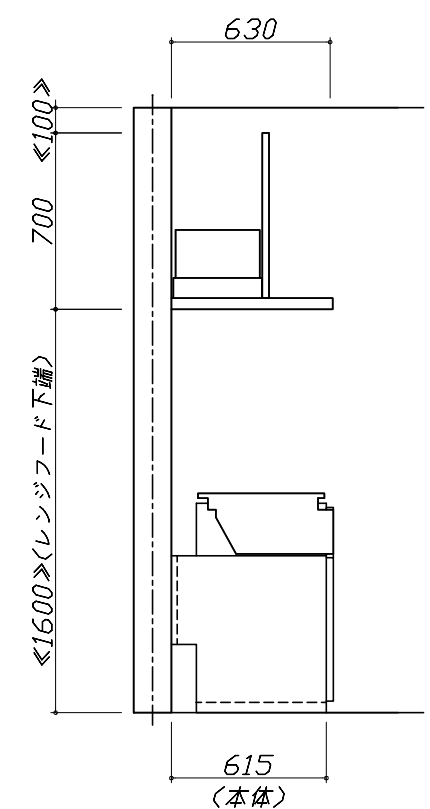

- 必ずご確認ください。
 - ・天井高さ、吊戸棚・レンジフード取付高さをご確認ください。
 - ・《 》内寸法は参考寸法です。
- 表示記号について
 - ・KP：キッチンパネル

Takara standard
タカラスタンダード株式会社

現場名称： Treasia VTW様邸
現場番号： C1722924
本 社 （代表）

ホーローシステムキッチン Treasia トレーシア
プラン番号： 1107Z-2009-0041F
担当営業： 淵上

姿図 1
縮 尺： 1 / 30
作成日： 2020年9月9日
担当アドバイザー：

縮尺：A3サイズ等倍

Takara standard
 タカラスタンダード株式会社

現場名称： Treasia VTW様邸
 現場番号： C1722924
 本 社 （代表）

ホーローシステムキッチン Treasia トレーシア
 プラン番号： 1107Z-2009-0041F
 担当営業 ： 淵上

姿図 2
 縮 尺： 1 / 30
 作成日： 2020年9月9日
 担当アドバイザー：

縮尺：A3サイズ等倍