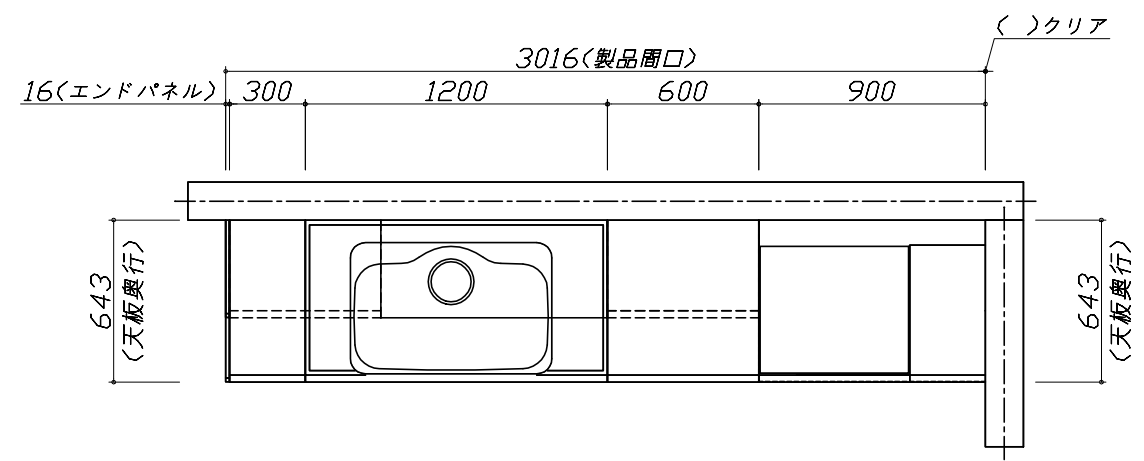

- 必ずご確認ください。
 - ・天井高さ、吊戸棚・レンジフード取付高さをご確認ください。
 - ・《 》内寸法は参考寸法です。
- 表示記号について
 - ・KP：キッチンパネル

Takara standard
タカラスタンダード株式会社

現場名称： Treasia VTW様邸
現場番号： C1722924
本 社 （代表）

ホーローシステムキッチン Treasia トレーシア
プラン番号： 1107Z-2009-0041F
担当営業： 淵上

姿図 1
縮 尺： 1 / 30
作成日： 2020年9月9日
担当アドバイザー：

縮尺：A3サイズ等倍

Takara standard
 タカラスタンダード株式会社

現場名称： Treasia VTW様邸
 現場番号： C1722924
 本 社 （代表）

ホーローシステムキッチン Treasia トレーシア
 プラン番号： 1107Z-2009-0041F
 担当営業 ： 淵上

姿図 2
 縮 尺： 1 / 30
 作成日： 2020年9月9日
 担当アドバイザー：

縮尺：A3サイズ等倍