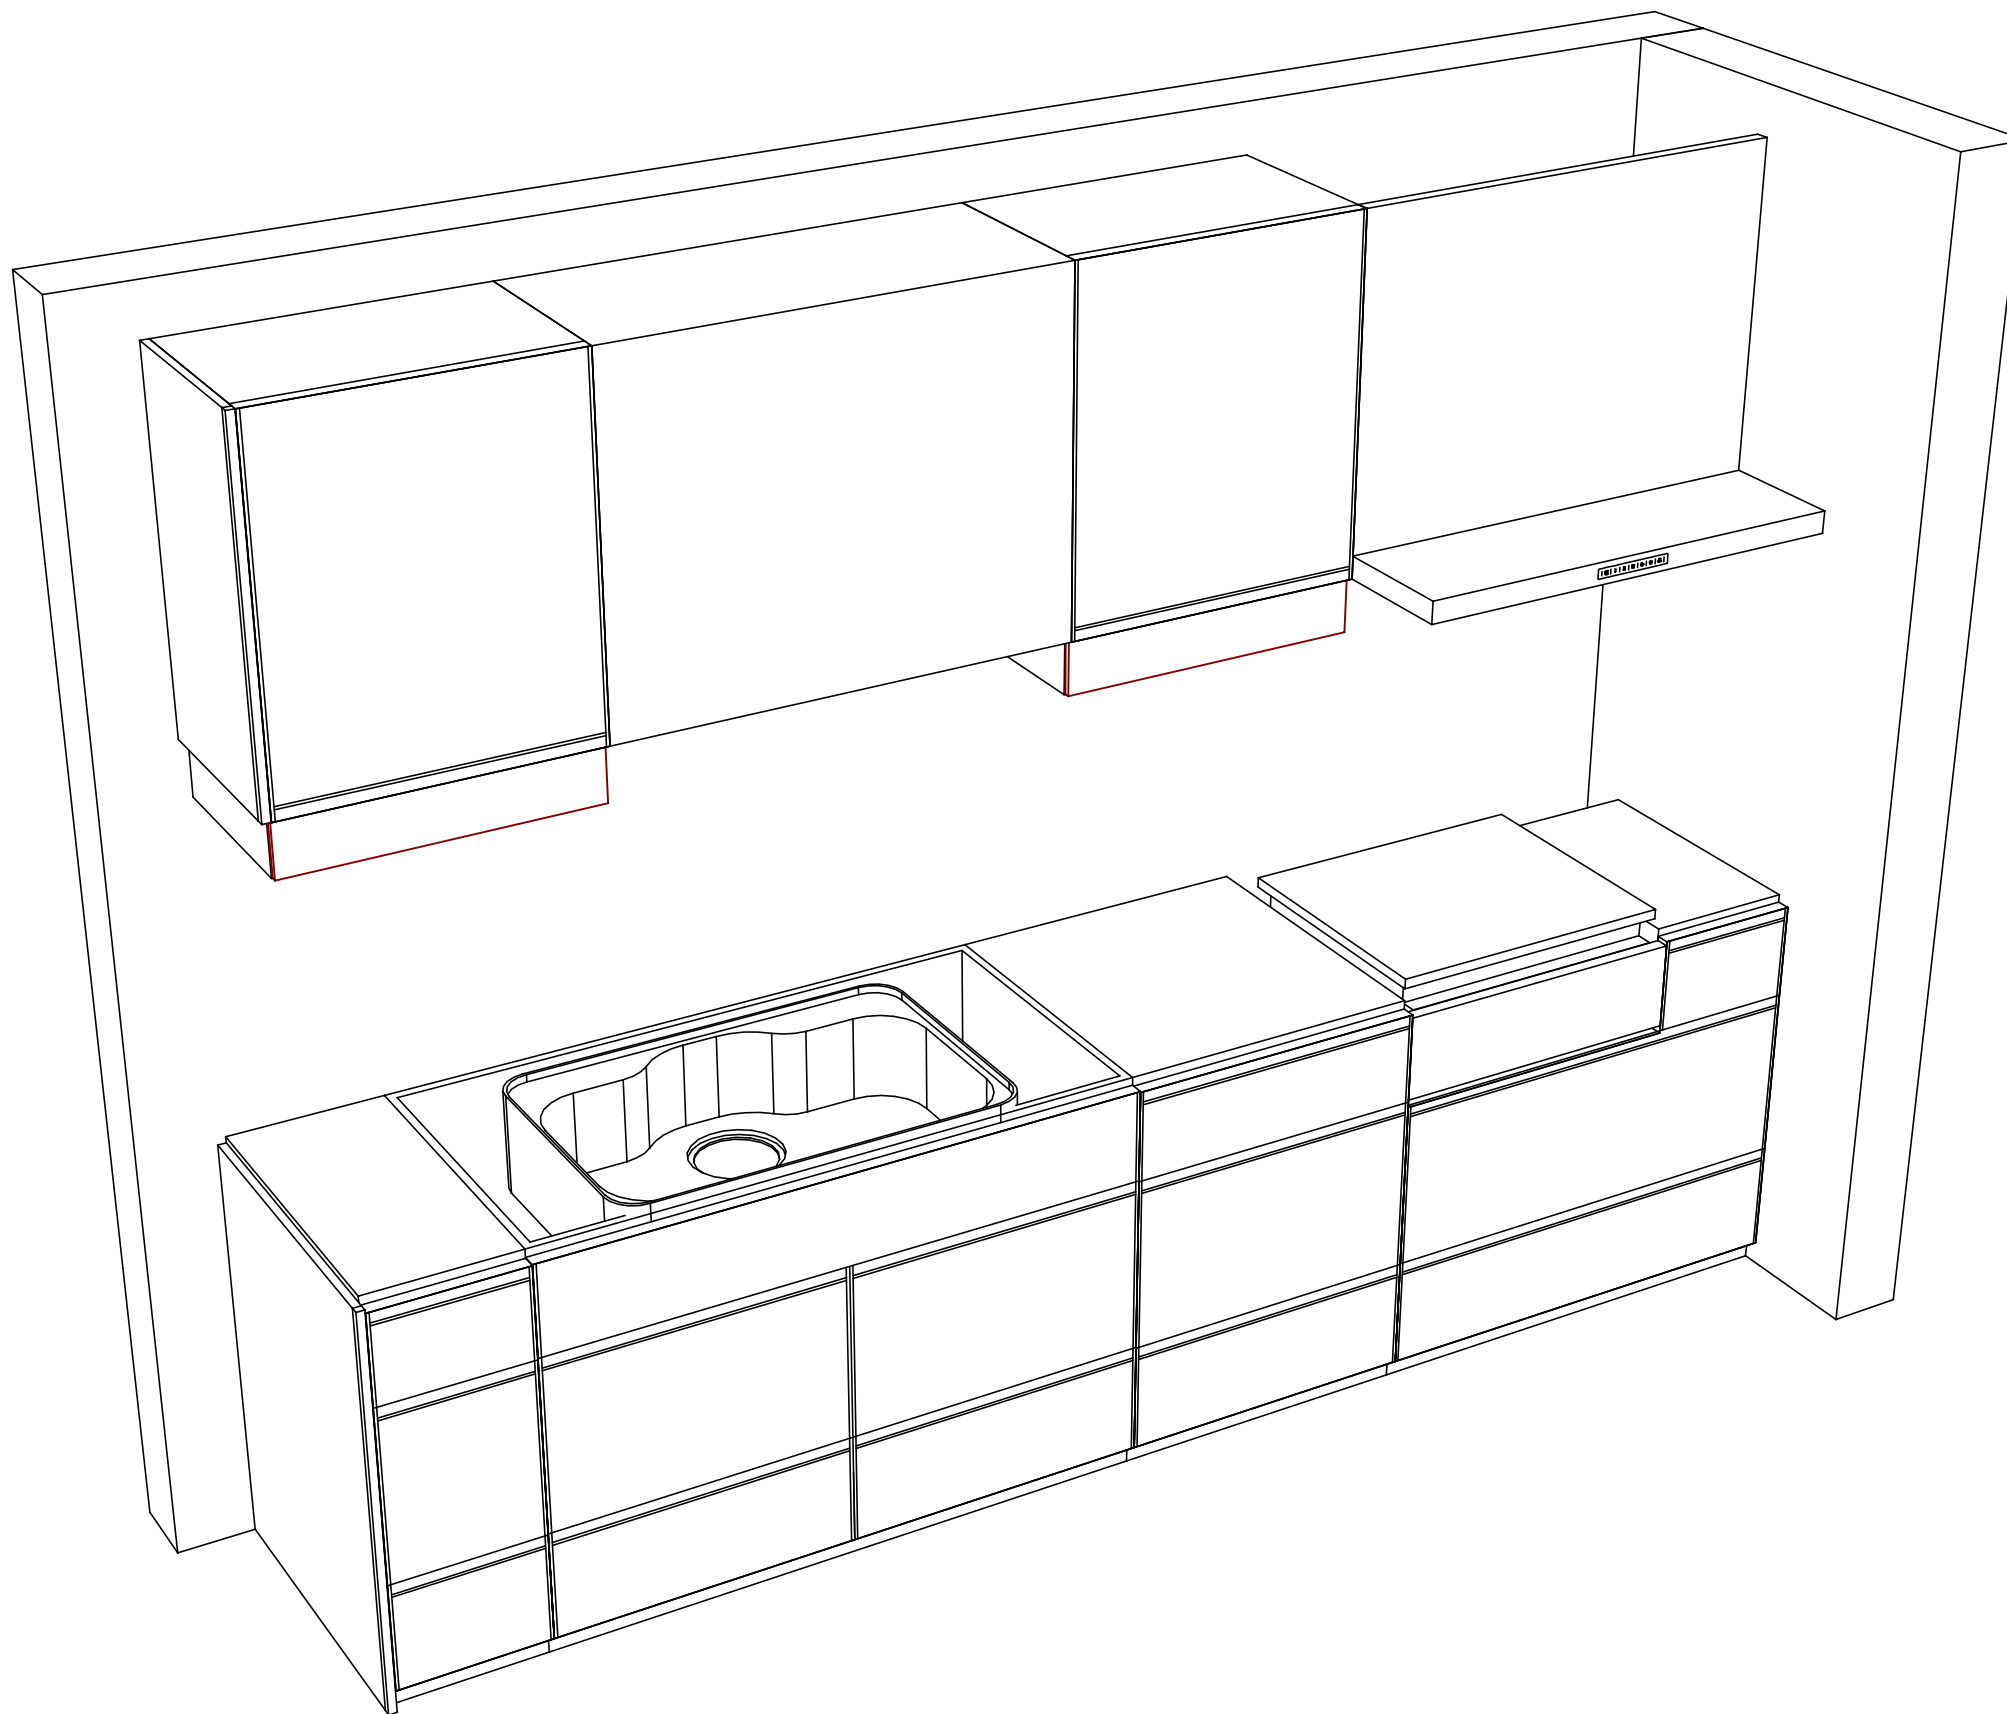

- 必ずご確認ください。
 - ・天井高さ、吊戸棚・レンジフード取付高さをご確認ください。
 - ・《 》内寸法は参考寸法です。
- 表示記号について
 - ・KP：キッチンパネル

Takara standard
タカラスタンダード株式会社

現場名称： Treasia VTW様邸
現場番号： C1722924
本 社 （代表）

ホーローシステムキッチン Treasia トレーシア
プラン番号： 1107Z-2009-0041F
担当営業： 淵上

姿図 1
縮 尺： 1 / 30
作成日： 2020年9月9日
担当アドバイザー：

縮尺：A3サイズ等倍

Takara standard
 タカラスタンダード株式会社

現場名称： Treasia VTW様邸
 現場番号： C1722924
 本 社 （代表）

ホーローシステムキッチン Treasia トレーシア
 プラン番号： 1107Z-2009-0041F
 担当営業 ： 淵上

姿図 2
 縮 尺： 1 / 30
 作成日： 2020年9月9日
 担当アドバイザー：