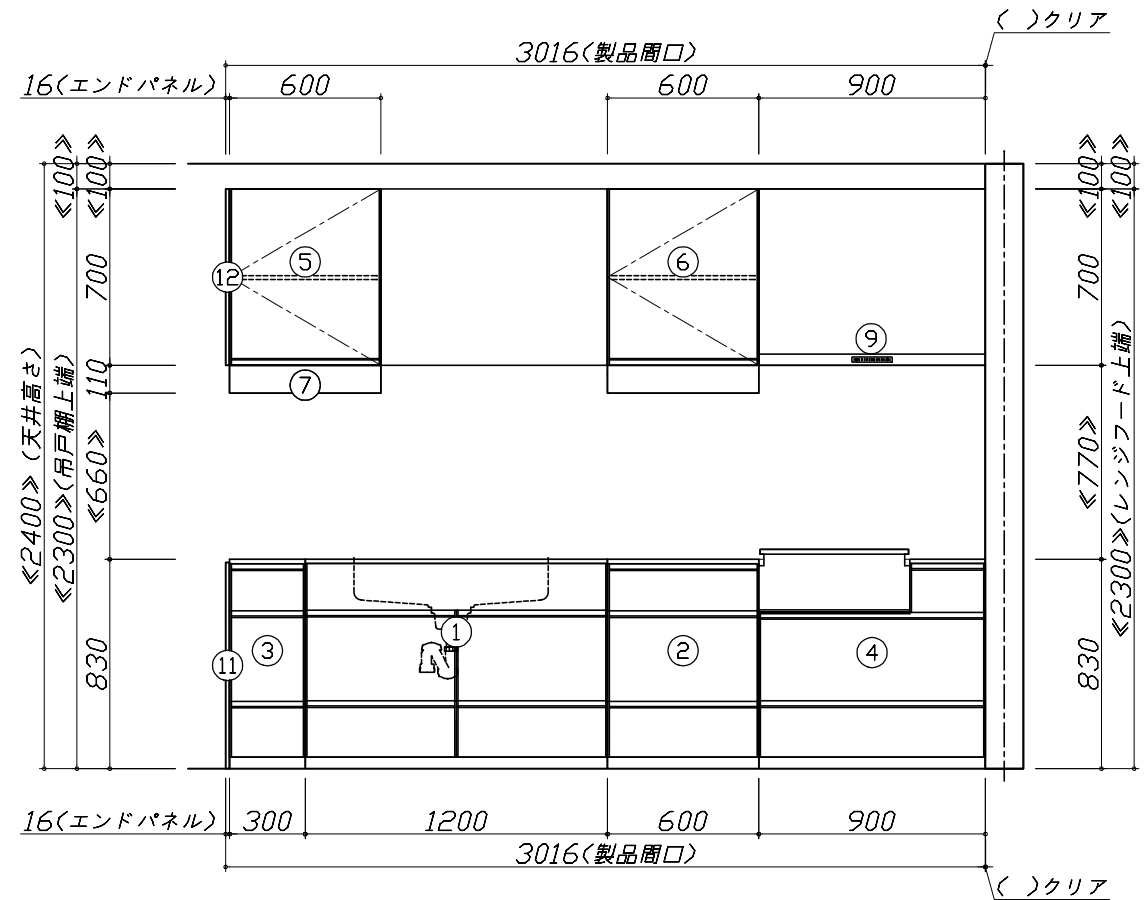

- 必ずご確認ください。
 - ・天井高さ、吊戸棚・レンジフード取付高さをご確認ください。
 - ・《 》内寸法は参考寸法です。
- 表示記号について
 - ・KP：キッチンパネル

Takara standard
タカラスタンダード株式会社

現場名称： Treasia VTW様邸
現場番号： C1722924
本 社 （代表）

ホーローシステムキッチン Treasia トレーシア
プラン番号： 1107Z-2009-0041F
担当営業： 淵上

姿図 1
縮 尺： 1 / 30
作成日： 2020年9月9日
担当アドバイザー：

縮尺：A3サイズ等倍

Takara standard
 タカラスタンダード株式会社

現場名称： Treasia VTW様邸
 現場番号： C1722924
 本 社 （代表）

ホーローシステムキッチン Treasia トレーシア
 プラン番号： 1107Z-2009-0041F
 担当営業 ： 淵上

姿図 2
 縮 尺： 1 / 30
 作成日： 2020年9月9日
 担当アドバイザー：

縮尺：A3サイズ等倍