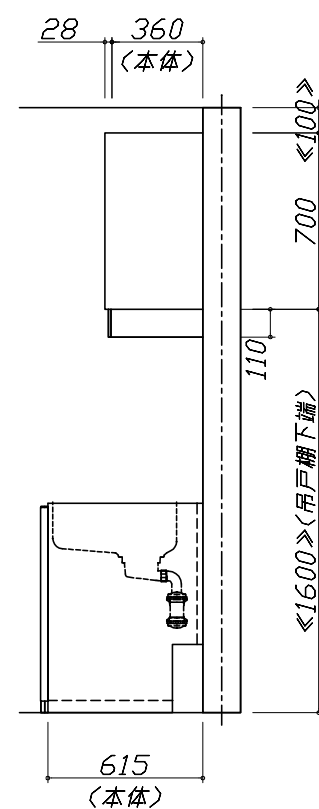

- 必ずご確認ください。
 - ・天井高さ、吊戸棚・レンジフード取付高さをご確認ください。
 - ・《 》内寸法は参考寸法です。
- 表示記号について
 - ・KP：キッチンパネル

Takara standard
タカラスタンダード株式会社

現場名称： Treasia VTW様邸
現場番号： C1722924
本 社 （代表）

ホーローシステムキッチン Treasia トレーシア
プラン番号： 1107Z-2009-0041F
担当営業： 淵上

姿図 1
縮 尺： 1 / 30
作成日： 2020年9月9日
担当アドバイザー：

縮尺：A3サイズ等倍

Takara standard
 タカラスタンダード株式会社

現場名称： Treasia VTW様邸
 現場番号： C1722924
 本 社 （代表）

ホーローシステムキッチン Treasia トレーシア
 プラン番号： 1107Z-2009-0041F
 担当営業 ： 淵上

姿図 2
 縮 尺： 1 / 30
 作成日： 2020年9月9日
 担当アドバイザー：

縮尺：A3サイズ等倍